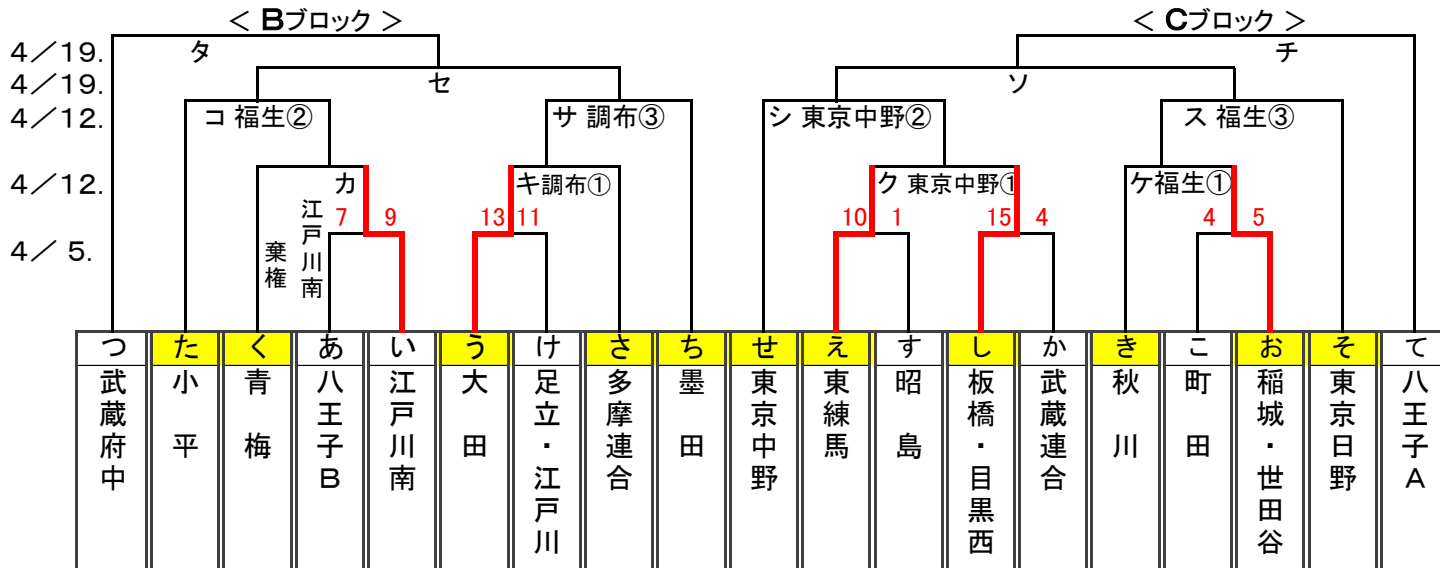

— 合いことば —
早寝 早起 朝ごはん

リトルリーグ東京連盟 2015年度春季マイナー大会

関東選手権大会 東京代表決定

1. 東京連盟大会規則に則し実施します。※改訂
◆ 対象学年は新4. 5年生
2. 選手証は必携してください。
3. 試合球は東京連盟公認球です。

- 関東選手権大会 東京連盟代表
- ◆ 第1代表 本戦優勝リーグ
 - ◆ 第2代表 リーグ戦勝利リーグ
- 第2代表決定戦 4/26(日)

<敗者復活戦>

- <A> 本戦決勝戦敗者
- 敗者復活戦Bブロック勝者
- <C> 敗者復活戦Cブロック勝者

■ 第1試合: B対C / 第2試合: A対C / 第3試合: A対B

	A	B	C	勝敗
A				
B				
C				