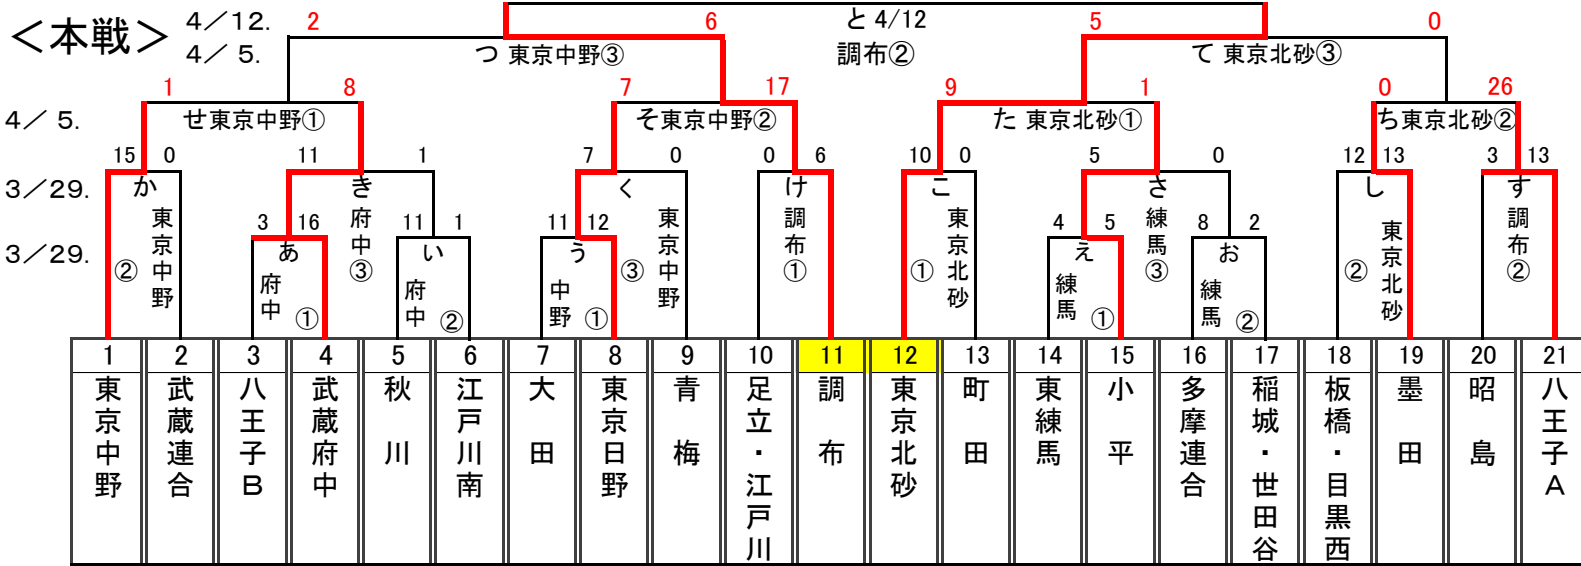

— 合いことば —
早寝 早起 朝ごはん

リトルリーグ東京連盟 2015年度春季マイナー大会

関東選手権大会 東京代表決定

1. 東京連盟大会規則に則し実施します。※改訂
◆ 対象学年は新4. 5年生
2. 選手証は必携してください。
3. 試合球は東京連盟公認球です。

- 関東選手権大会 東京連盟代表
- ◆ 第1代表 本戦優勝リーグ
 - ◆ 第2代表 リーグ戦勝利リーグ
- 第2代表決定戦 4/26(日)

<敗者復活戦>

- <A> 本戦決勝戦敗者
- 敗者復活戦Bブロック勝者
- <C> 敗者復活戦Cブロック勝者

■ 第1試合: B対C / 第2試合: A対C / 第3試合: A対B

	A	B	C	勝敗
A				
B				
C				